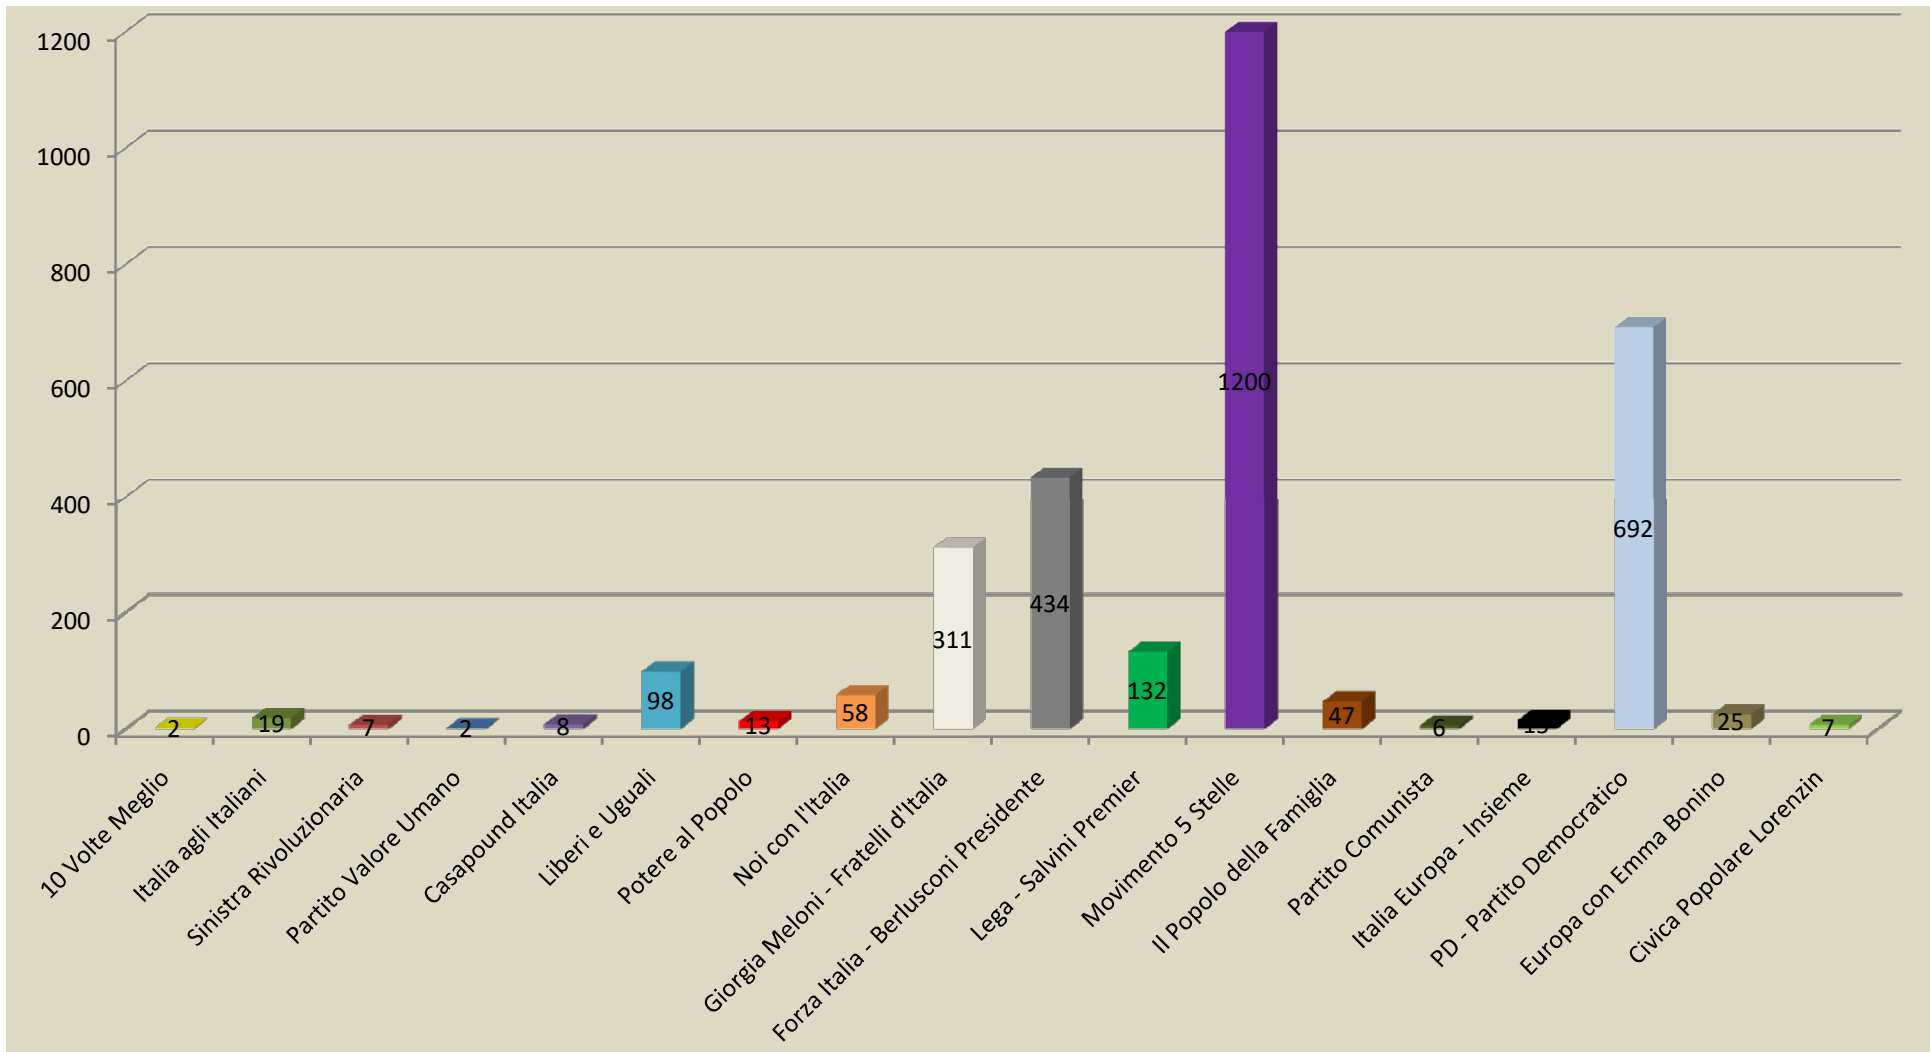

611

**Candidati Collegio Uninomiale**

**LISTE COLLEGATE**

Solo UNI

Voti

Voti

Maria Auricchio	2		2
Giuseppe Fortunato	19		19
Rita Annarumma	7		7
Vincenzo Del Gaudio	2		2
Salvatore Pisapia	8		8
Dea Squillante	98		98
Erminia Maiorino	13		13
Edmondo Cirielli	946		58
Virginia Villani	1200		1200
Basilio De Martino	47		47
Marco Cuoco	6		6
Mauro Maccauro	753		15

**Elettori**

Maschi	2.070
Femmine	2.096
<b>Totali</b>	<b>4.166</b>

Schede Valide **3101**

Bianche **73**

Nulle **65**

3239

3101

3101

10 Volte Meglio	2
Italia agli Italiani	19
Sinistra Rivoluzionaria	7
Partito Valore Umano	2
Casapound Italia	8
Liberi e Uguali	98
Potere al Popolo	13
Noi con l'Italia	58
Giorgia Meloni - Fratelli d'Italia	311
Forza Italia - Berlusconi Presidente	434
Lega - Salvini Premier	132
Movimento 5 Stelle	1200
Il Popolo della Famiglia	47
Partito Comunista	6
Italia Europa - Insieme	15
PD - Partito Democratico	692
Europa con Emma Bonino	25
Civica Popolare Lorenzin	7