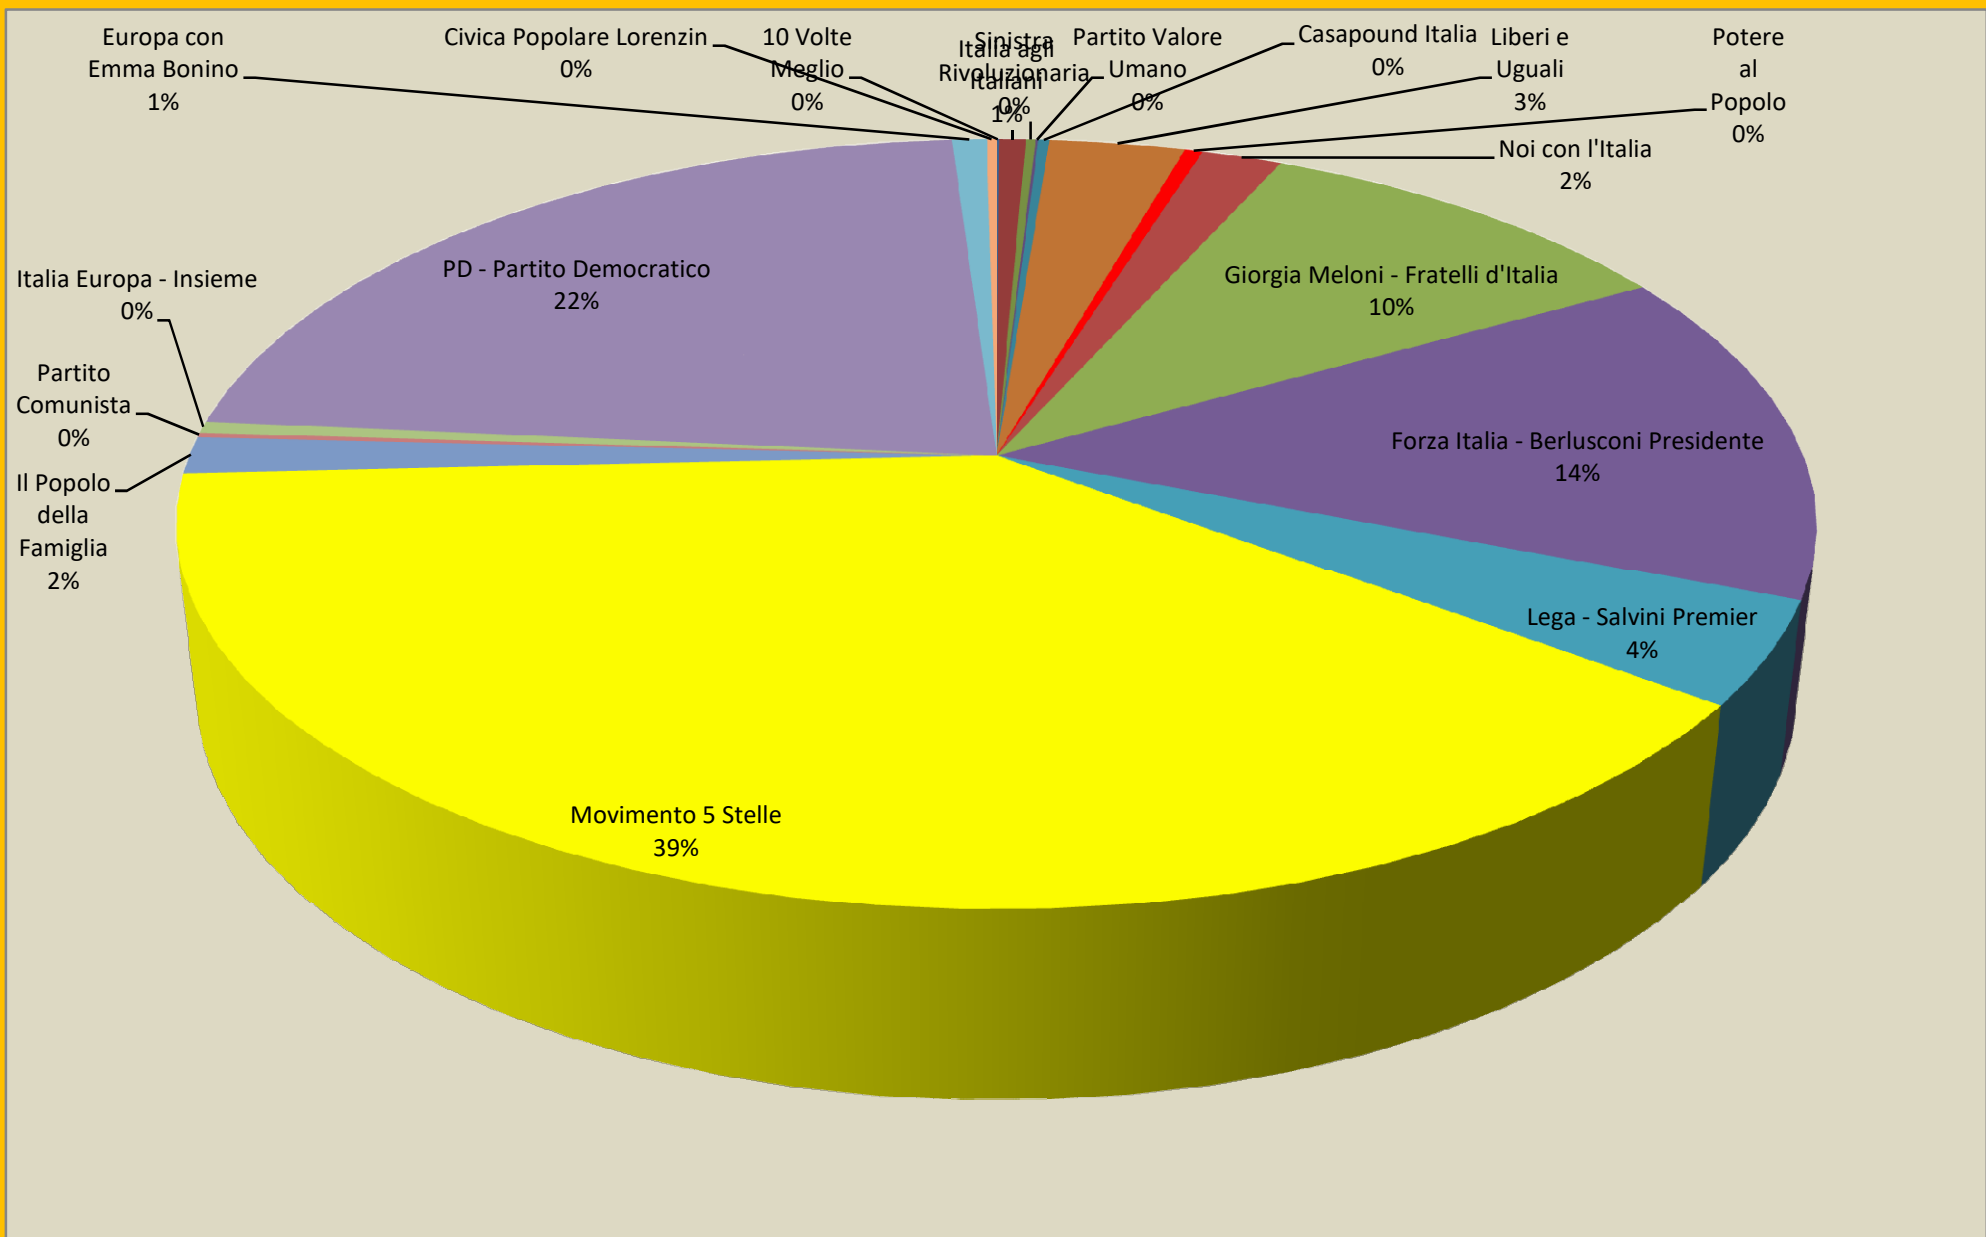

Voti: 1

Mauro Maccauro

Voti: 184

Voti: 1

Voti: 174

Voti: 4

Voti: 2

3

611

**Candidati Collegio Uninomiale**

**LISTE COLLEGATE**

Solo UNI

Voti

Voti

Maria Auricchio	2		2
Giuseppe Fortunato	19		19
Rita Annarumma	7		7
Vincenzo Del Gaudio	2		2
Salvatore Pisapia	8		8
Dea Squillante	98		98
Erminia Maiorino	13		13
Edmondo Cirielli	946		58
Virginia Villani	1200		1200
Basilio De Martino	47		47
Marco Cuoco	6		6
Mauro Maccauro	753		15

**Elettori**

Maschi	2.070
Femmine	2.096
<b>Totali</b>	<b>4.166</b>

Schede Valide **3101**

Bianche **73**

Nulle **65**

3239

3101

3101

10 Volte Meglio	2
Italia agli Italiani	19
Sinistra Rivoluzionaria	7
Partito Valore Umano	2
Casapound Italia	8
Liberi e Uguali	98
Potere al Popolo	13
Noi con l'Italia	58
Giorgia Meloni - Fratelli d'Italia	311
Forza Italia - Berlusconi Presidente	434
Lega - Salvini Premier	132
Movimento 5 Stelle	1200
Il Popolo della Famiglia	47
Partito Comunista	6
Italia Europa - Insieme	15
PD - Partito Democratico	692
Europa con Emma Bonino	25
Civica Popolare Lorenzin	7