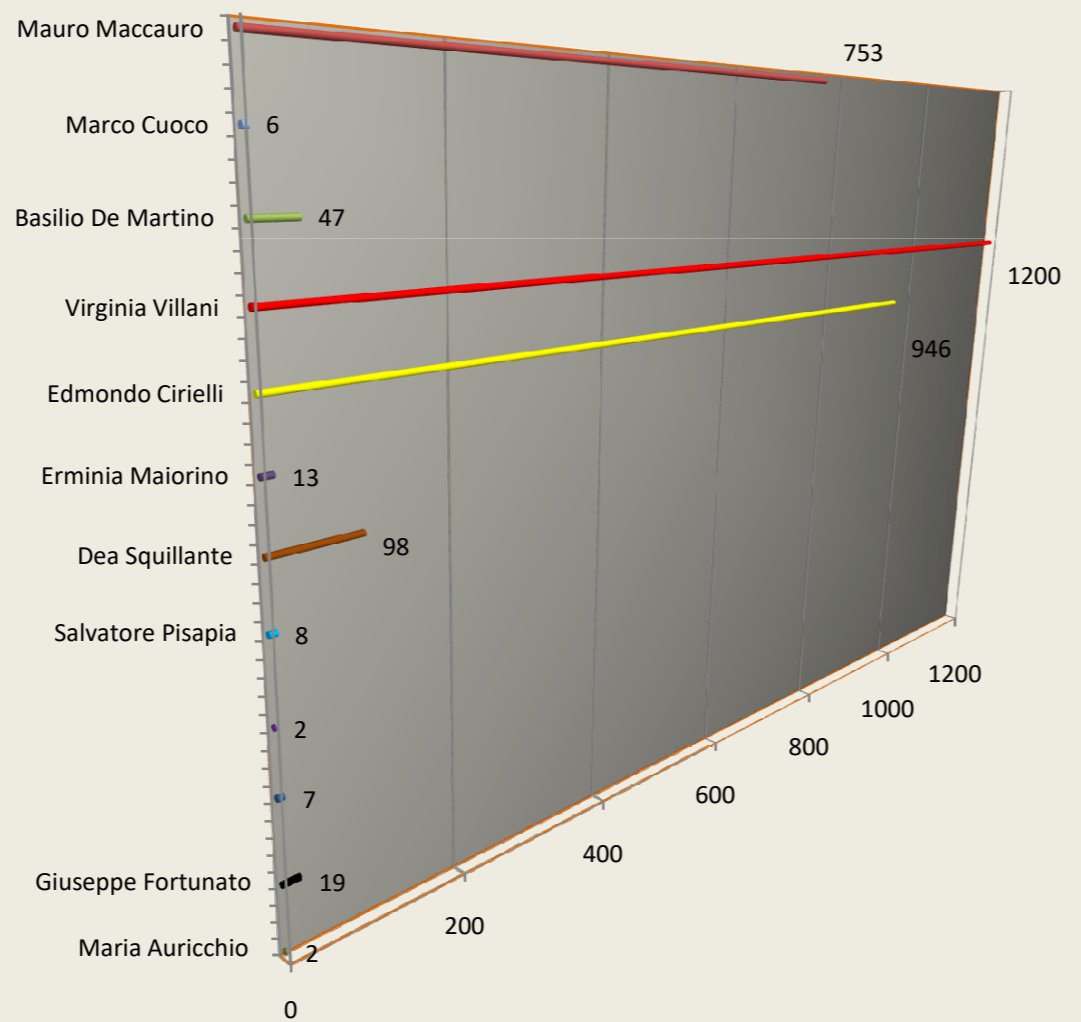

Voti: 1

Mauro Maccauro

Voti: 184

Voti: 1

Voti: 174

Voti: 4

Voti: 2

3

611

**Candidati Collegio Uninomiale**

**LISTE COLLEGATE**

Solo UNI

Voti

Voti

Maria Auricchio	2		2
Giuseppe Fortunato	19		19
Rita Annarumma	7		7
Vincenzo Del Gaudio	2		2
Salvatore Pisapia	8		8
Dea Squillante	98		98
Erminia Maiorino	13		13
Edmondo Cirielli	946		58
Virginia Villani	1200		1200
Basilio De Martino	47		47
Marco Cuoco	6		6
Mauro Maccauro	753		15

**Elettori**

Maschi	2.070
Femmine	2.096
<b>Totali</b>	<b>4.166</b>

Schede Valide **3101**

Bianche **73**

Nulle **65**

3239

3101

3101

10 Volte Meglio	2
Italia agli Italiani	19
Sinistra Rivoluzionaria	7
Partito Valore Umano	2
Casapound Italia	8
Liberi e Uguali	98
Potere al Popolo	13
Noi con l'Italia	58
Giorgia Meloni - Fratelli d'Italia	311
Forza Italia - Berlusconi Presidente	434
Lega - Salvini Premier	132
Movimento 5 Stelle	1200
Il Popolo della Famiglia	47
Partito Comunista	6
Italia Europa - Insieme	15
PD - Partito Democratico	692
Europa con Emma Bonino	25
Civica Popolare Lorenzin	7