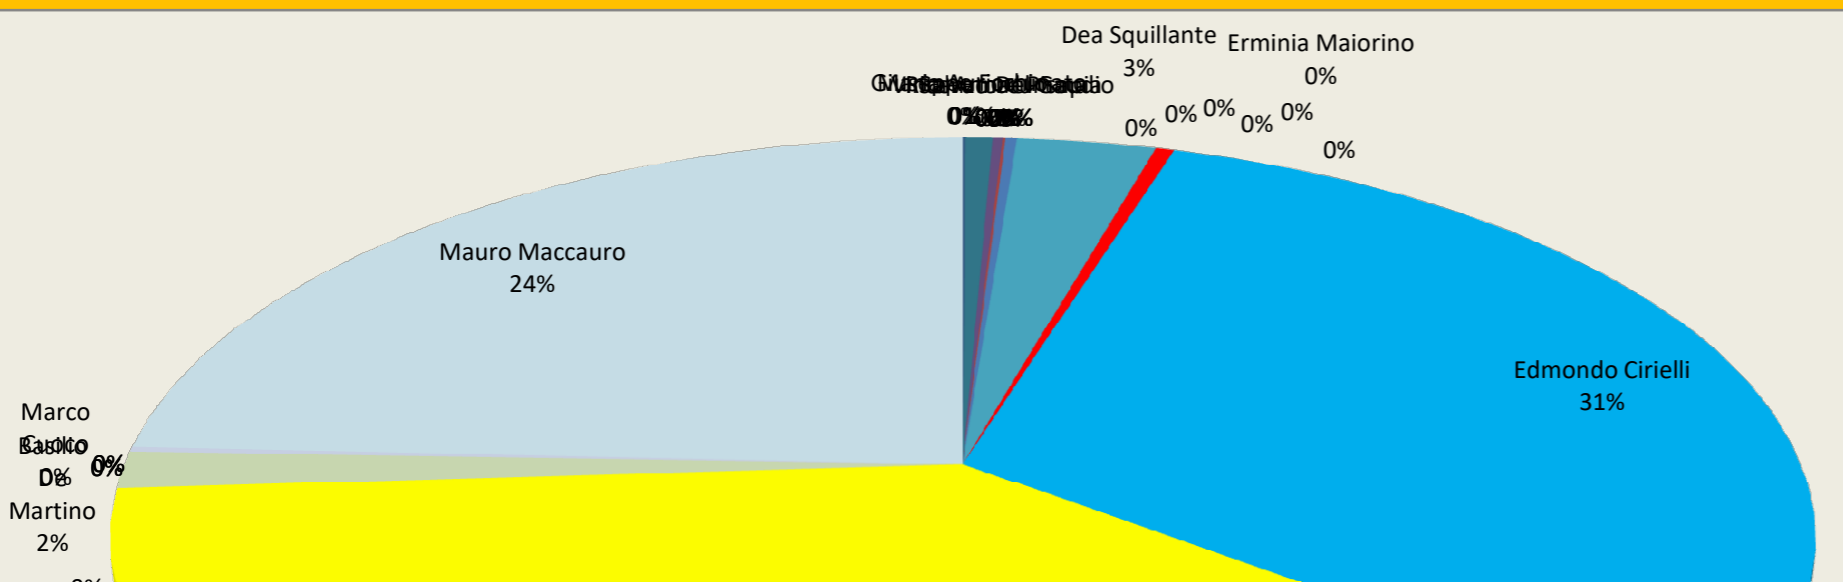

611

**Candidati Collegio Uninomiale**

**LISTE COLLEGATE**

Solo UNI

Voti

Voti

Maria Auricchio	2		2
Giuseppe Fortunato	19		19
Rita Annarumma	7		7
Vincenzo Del Gaudio	2		2
Salvatore Pisapia	8		8
Dea Squillante	98		98
Erminia Maiorino	13		13
Edmondo Cirielli	946		58
Virginia Villani	1200		1200
Basilio De Martino	47		47
Marco Cuoco	6		6
Mauro Maccauro	753		15

**Elettori**

Maschi	2.070
Femmine	2.096
<b>Totali</b>	<b>4.166</b>

Schede Valide **3101**

Bianche **73**

Nulle **65**

3239

3101

3101

10 Volte Meglio	2
Italia agli Italiani	19
Sinistra Rivoluzionaria	7
Partito Valore Umano	2
Casapound Italia	8
Liberi e Uguali	98
Potere al Popolo	13
Noi con l'Italia	58
Giorgia Meloni - Fratelli d'Italia	311
Forza Italia - Berlusconi Presidente	434
Lega - Salvini Premier	132
Movimento 5 Stelle	1200
Il Popolo della Famiglia	47
Partito Comunista	6
Italia Europa - Insieme	15
PD - Partito Democratico	692
Europa con Emma Bonino	25
Civica Popolare Lorenzin	7