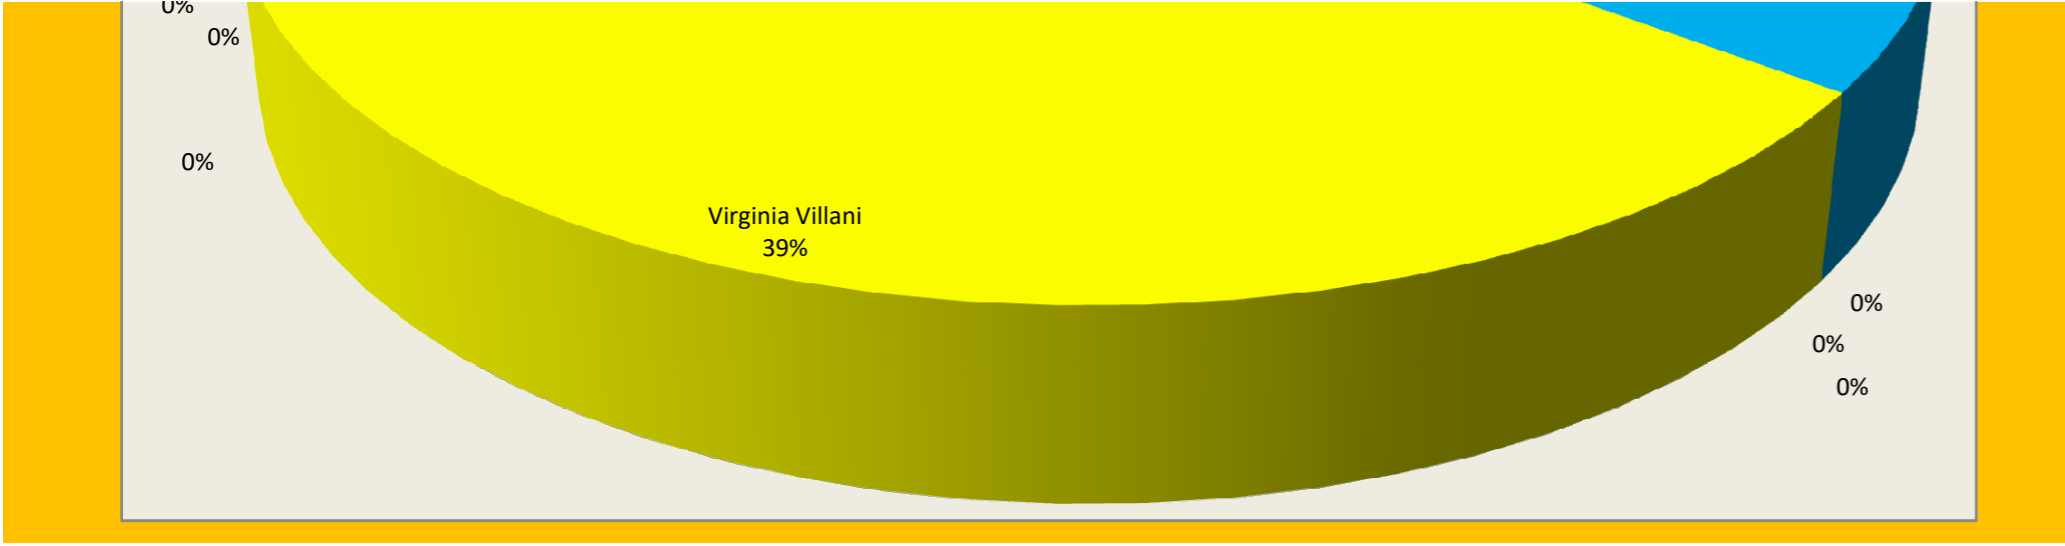

**Elettori**

Maschi	2.070
Femmine	2.096
<b>Totali</b>	<b>4.166</b>

Schede Valide **3101**

Bianche **73**

Nulle **65**

3239

3101

3101