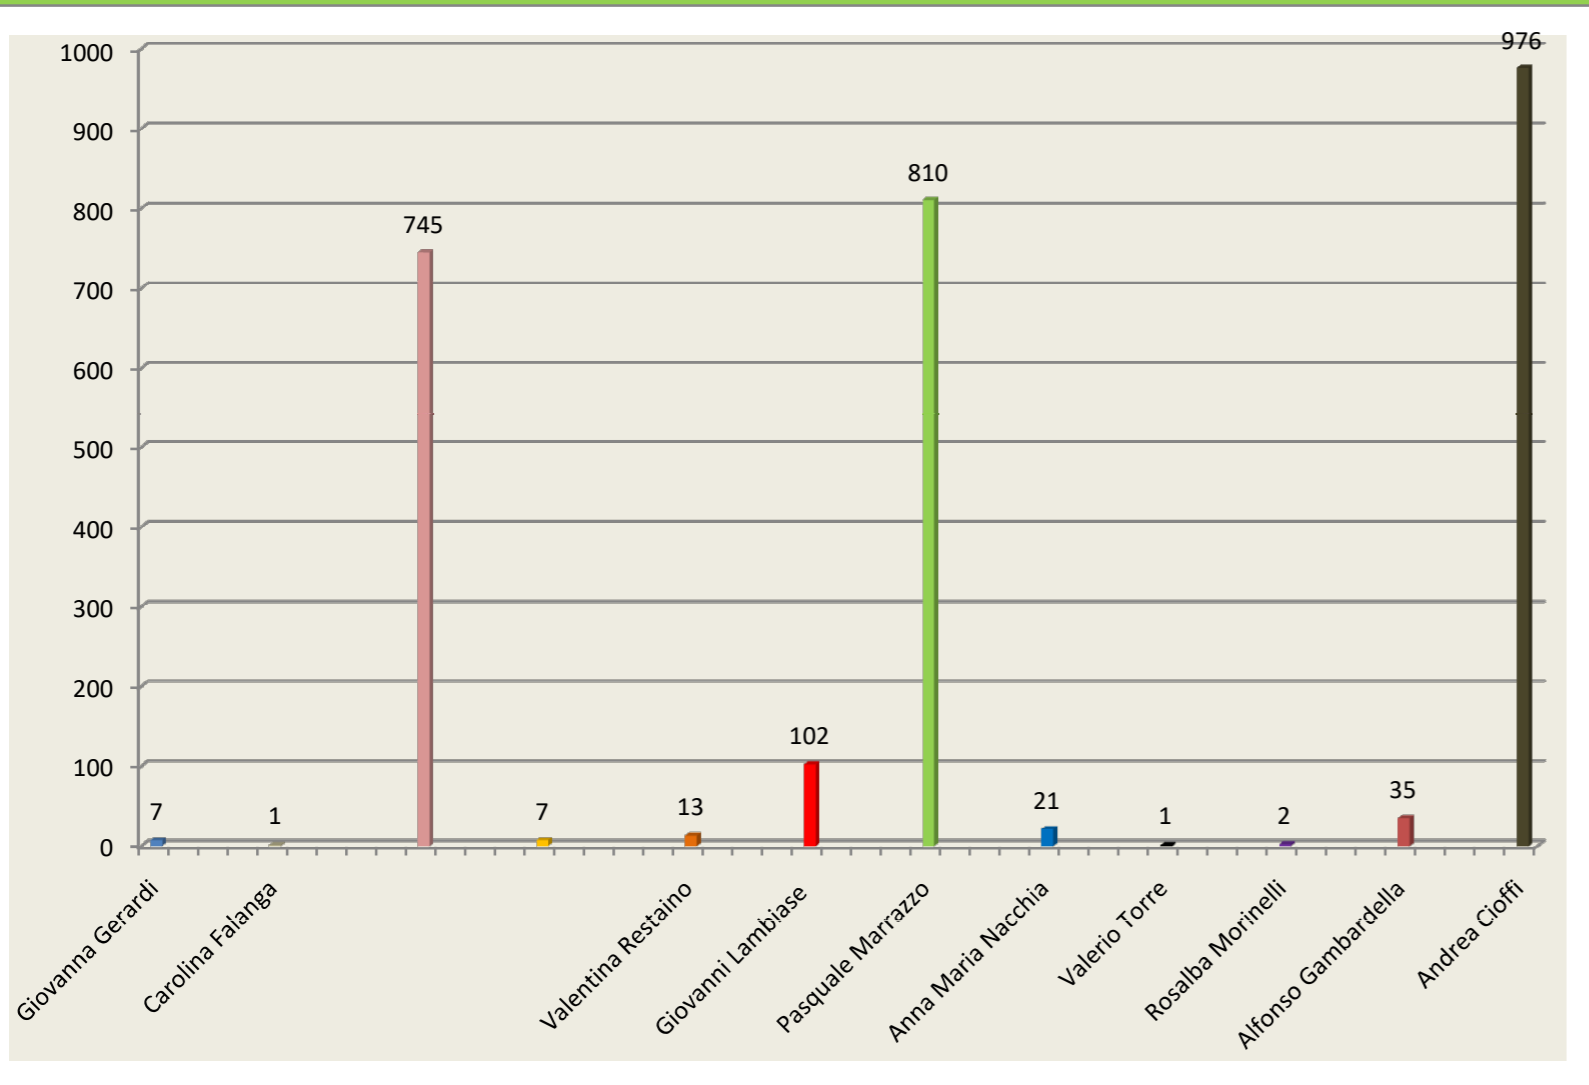

374

Candidati Collegio Uninomiale

LISTE COLLEGATE

Solo UNI Sezione 6

Candidato	Voti	Logo	Voti	Logo	Logo	Logo	Logo	Logo	Elettori Sezione	Solo UNI	Sezione 6
Giovanna Gerardi	3		3						Maschi: 388 Femmine: 380 Totali: 768	3	Sezione 6
Carolina Falanga	0		0						Schede Valide: 530 Bianche: 13 Nulle: 12		
Barbato Iannuzzi detto Tino	180		175		0		2				
Stefano Panicci	0		0								
Valentina Restaino	3		3								
Giovanni Lambiase	6		6								
Pasquale Marrazzo	136		20		21		3		89		
Anna Maria Nacchia	5		5								
Valerio Torre	0		0								
Rosalba Morinelli	0		0								
Alfonso Gambardella	1		1								
Andrea Cioffi	196		196								

530

Candidati Collegio Uninomiale

LISTE COLLEGATE

Solo UNI

	Voti		Voti								
Giovanna Gerardi	7		7								
Carolina Falanga	1		1								
Barbato Iannuzzi detto Tino	745		684		1		11		15		
Stefano Panicci	7		7								
Valentina Restaino	13		13								
Giovanni Lambiase	102		102								
Pasquale Marrasso	810		98		101		37		562		
Anna Maria Nacchia	21		21								
Valerio Torre	1		1								
Rosalba Morinelli	2		2								
Alfonso Gambardella	35		35								
Andrea Cioffi	976		976								

Elettori Sezione

Maschi	2068
Femmine	2087
Totali	4155

34
12
46

Schede Valide	2720
Bianche	50
Nulle	71

2841

Casapound Italia	7
Partito Repubblicano Italiano - ALA	1
PD - Partito Democratico	684
Civica Popolare Lorenzin	1
Europa con Emma Bonino	11
Italia Europa - Insieme	15
Partito Comunista	7
Potere al Popolo	13
Liberi e Uguali	102
Lega - Salvini Premier	98
Giorgia Meloni - Fratelli d'Italia	101
Noi con l'Italia	37
Forza Italia - Berlusconi Presidente	562
Italia agli Italiani	21
Sinistra Rivoluzionaria	1
Partito Valore Umano	2
Il Popolo della Famiglia	35
Movimento 5 Stelle	976