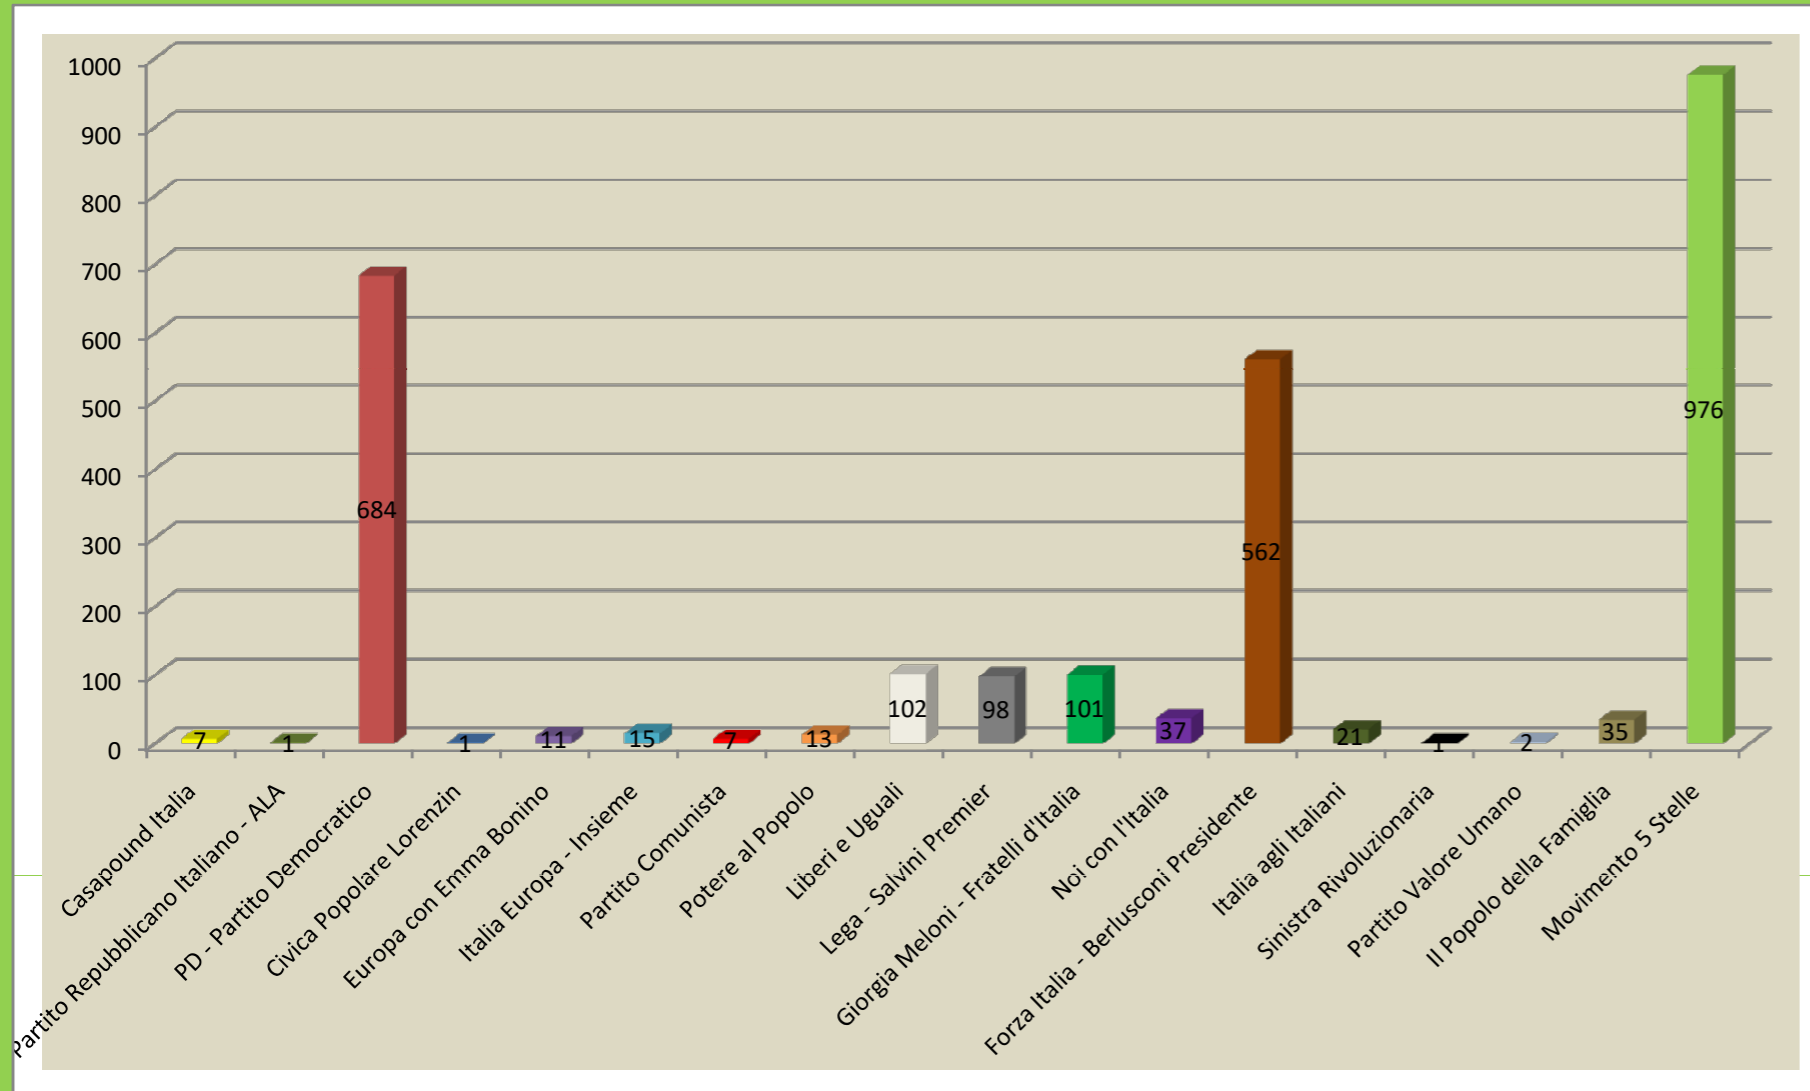

530

Candidati Collegio Uninomiale

LISTE COLLEGATE

Solo UNI

	Voti		Voti								
Giovanna Gerardi	7		7								
Carolina Falanga	1		1								
Barbato Iannuzzi detto Tino	745		684		1		11		15		
Stefano Panicci	7		7								
Valentina Restaino	13		13								
Giovanni Lambiase	102		102								
Pasquale Marrasso	810		98		101		37		562		
Anna Maria Nacchia	21		21								
Valerio Torre	1		1								
Rosalba Morinelli	2		2								
Alfonso Gambardella	35		35								
Andrea Cioffi	976		976								

Elettori Sezione

Maschi	2068
Femmine	2087
Totali	4155

34
12
46

Schede Valide	2720
Bianche	50
Nulle	71

2841

Casapound Italia	7
Partito Repubblicano Italiano - ALA	1
PD - Partito Democratico	684
Civica Popolare Lorenzin	1
Europa con Emma Bonino	11
Italia Europa - Insieme	15
Partito Comunista	7
Potere al Popolo	13
Liberi e Uguali	102
Lega - Salvini Premier	98
Giorgia Meloni - Fratelli d'Italia	101
Noi con l'Italia	37
Forza Italia - Berlusconi Presidente	562
Italia agli Italiani	21
Sinistra Rivoluzionaria	1
Partito Valore Umano	2
Il Popolo della Famiglia	35
Movimento 5 Stelle	976

	1° Rilevamento			2° Rilevamento			3° Rilevamento			Affluenza per Sezione
	M	F	TOT.	M	F	TOT.	M	F	TOT.	
Sezione 1			0			0	275	268	543	19,11%
Sezione 2			0			0	217	210	427	15,02%
Sezione 3			0			0	209	186	395	13,90%
Sezione 4			0			0	272	264	536	18,86%
Sezione 5			0			0	197	188	385	13,55%
Sezione 6			0			0	288	268	556	19,56%
Totali			0			0	1458	1384	2842	
Totale Elettori	4.155									
% Votanti			0,00%			0,00%			68,40%	