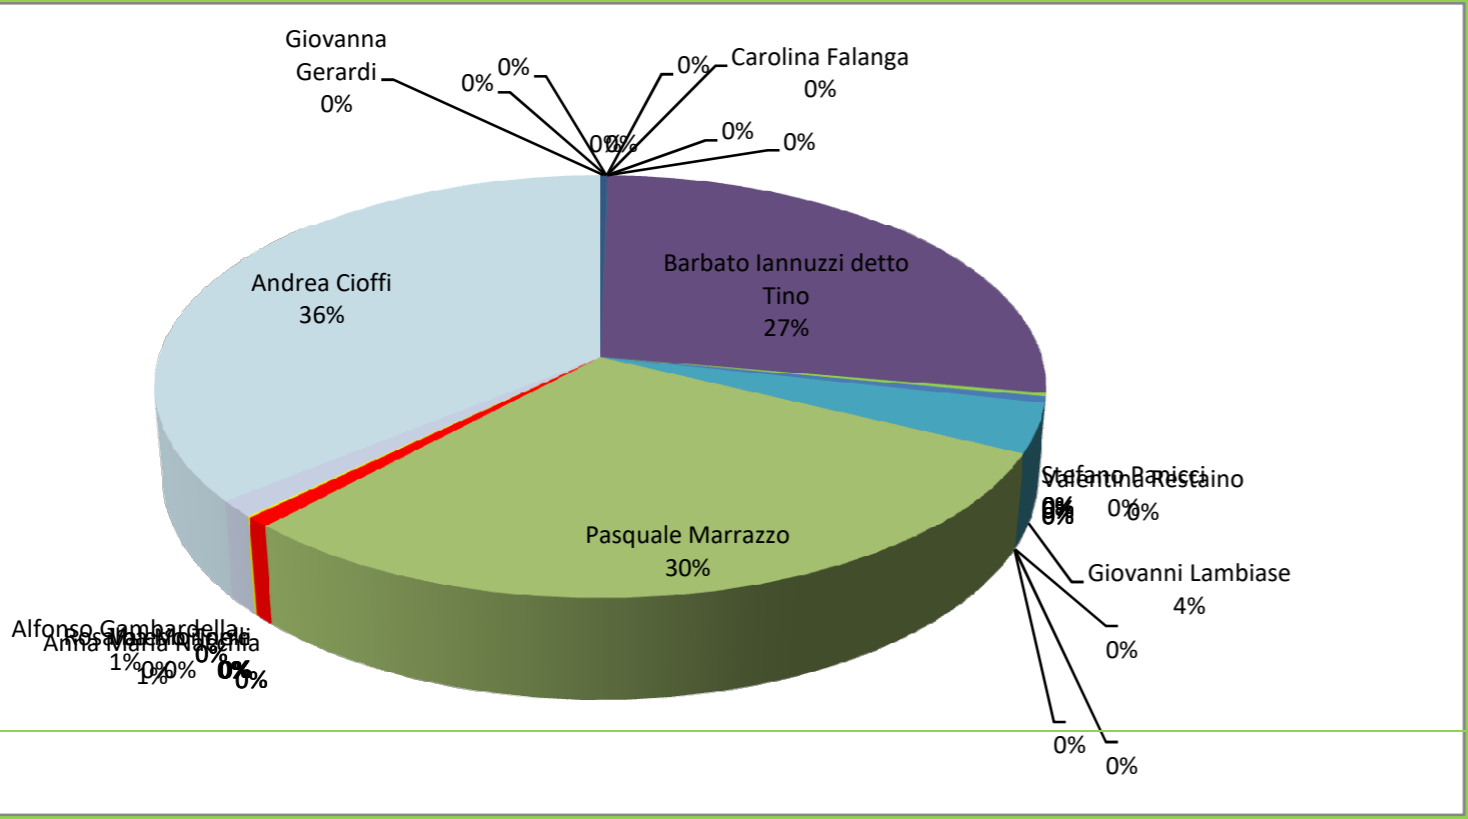

374

Candidati Collegio Uninomiale

LISTE COLLEGATE

Solo UNI Sezione 6

Candidato	Voti	Logo	Voti	Logo	Logo	Logo	Logo	Logo	Elettori Sezione	Solo UNI	Sezione 6
Giovanna Gerardi	3		3						Maschi: 388 Femmine: 380 Totali: 768	3	Sezione 6
Carolina Falanga	0		0						Schede Valide: 530 Bianche: 13 Nulle: 12		
Barbato Iannuzzi detto Tino	180		175		0		2				
Stefano Panicci	0		0								
Valentina Restaino	3		3								
Giovanni Lambiase	6		6								
Pasquale Marrazzo	136		20		21		3		89		
Anna Maria Nacchia	5		5								
Valerio Torre	0		0								
Rosalba Morinelli	0		0								
Alfonso Gambardella	1		1								
Andrea Cioffi	196		196								

530

Candidati Collegio Uninomiale

LISTE COLLEGATE

Solo UNI

	Voti		Voti								
Giovanna Gerardi	7		7								
Carolina Falanga	1		1								
Barbato Iannuzzi detto Tino	745		684		1		11		15		
Stefano Panicci	7		7								
Valentina Restaino	13		13								
Giovanni Lambiase	102		102								
Pasquale Marrasso	810		98		101		37		562		
Anna Maria Nacchia	21		21								
Valerio Torre	1		1								
Rosalba Morinelli	2		2								
Alfonso Gambardella	35		35								
Andrea Cioffi	976		976								

Elettori Sezione

Maschi	2068
Femmine	2087
Totali	4155

34
12
46

Schede Valide	2720
Bianche	50
Nulle	71

2841

Casapound Italia	7
Partito Repubblicano Italiano - ALA	1
PD - Partito Democratico	684
Civica Popolare Lorenzin	1
Europa con Emma Bonino	11
Italia Europa - Insieme	15
Partito Comunista	7
Potere al Popolo	13
Liberi e Uguali	102
Lega - Salvini Premier	98
Giorgia Meloni - Fratelli d'Italia	101
Noi con l'Italia	37
Forza Italia - Berlusconi Presidente	562
Italia agli Italiani	21
Sinistra Rivoluzionaria	1
Partito Valore Umano	2
Il Popolo della Famiglia	35
Movimento 5 Stelle	976