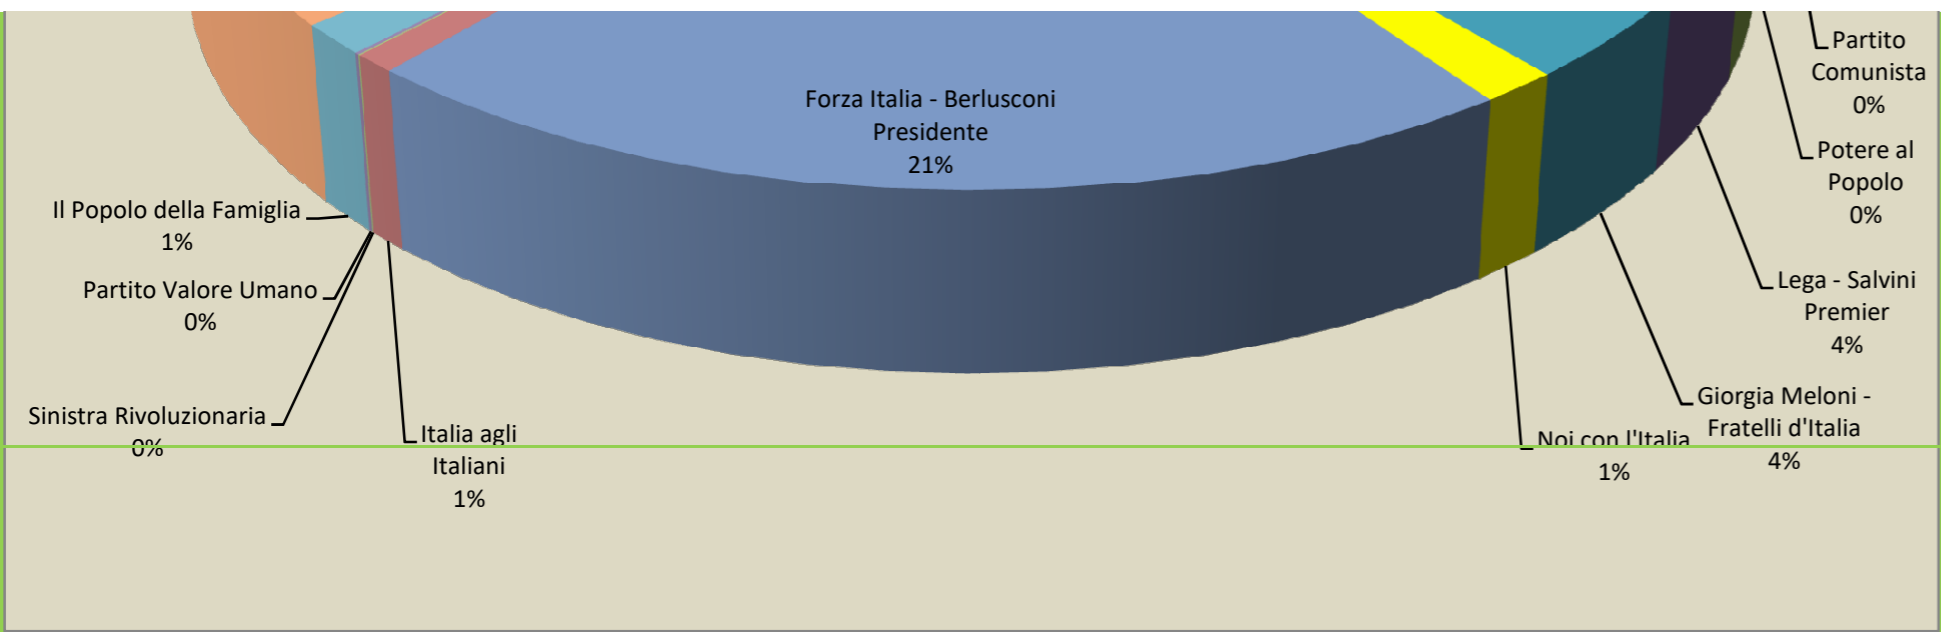

530

Candidati Collegio Uninomiale

LISTE COLLEGATE

Solo UNI

	Voti		Voti								
Giovanna Gerardi	7		7								
Carolina Falanga	1		1								
Barbato Iannuzzi detto Tino	745		684		1		11		15		
Stefano Panicci	7		7								
Valentina Restaino	13		13								
Giovanni Lambiase	102		102								
Pasquale Marrasso	810		98		101		37		562		
Anna Maria Nacchia	21		21								
Valerio Torre	1		1								
Rosalba Morinelli	2		2								
Alfonso Gambardella	35		35								
Andrea Cioffi	976		976								

Elettori Sezione

Maschi	2068
Femmine	2087
Totali	4155

34
12
46

Schede Valide	2720
Bianche	50
Nulle	71

2841

Casapound Italia	7
Partito Repubblicano Italiano - ALA	1
PD - Partito Democratico	684
Civica Popolare Lorenzin	1
Europa con Emma Bonino	11
Italia Europa - Insieme	15
Partito Comunista	7
Potere al Popolo	13
Liberi e Uguali	102
Lega - Salvini Premier	98
Giorgia Meloni - Fratelli d'Italia	101
Noi con l'Italia	37
Forza Italia - Berlusconi Presidente	562
Italia agli Italiani	21
Sinistra Rivoluzionaria	1
Partito Valore Umano	2
Il Popolo della Famiglia	35
Movimento 5 Stelle	976

	1° Rilevamento			2° Rilevamento			3° Rilevamento			Affluenza per Sezione
	M	F	TOT.	M	F	TOT.	M	F	TOT.	
Sezione 1			0			0	275	268	543	19,11%
Sezione 2			0			0	217	210	427	15,02%
Sezione 3			0			0	209	186	395	13,90%
Sezione 4			0			0	272	264	536	18,86%
Sezione 5			0			0	197	188	385	13,55%
Sezione 6			0			0	288	268	556	19,56%
Totali			0			0	1458	1384	2842	
Totale Elettori	4.155									
% Votanti			0,00%			0,00%			68,40%	