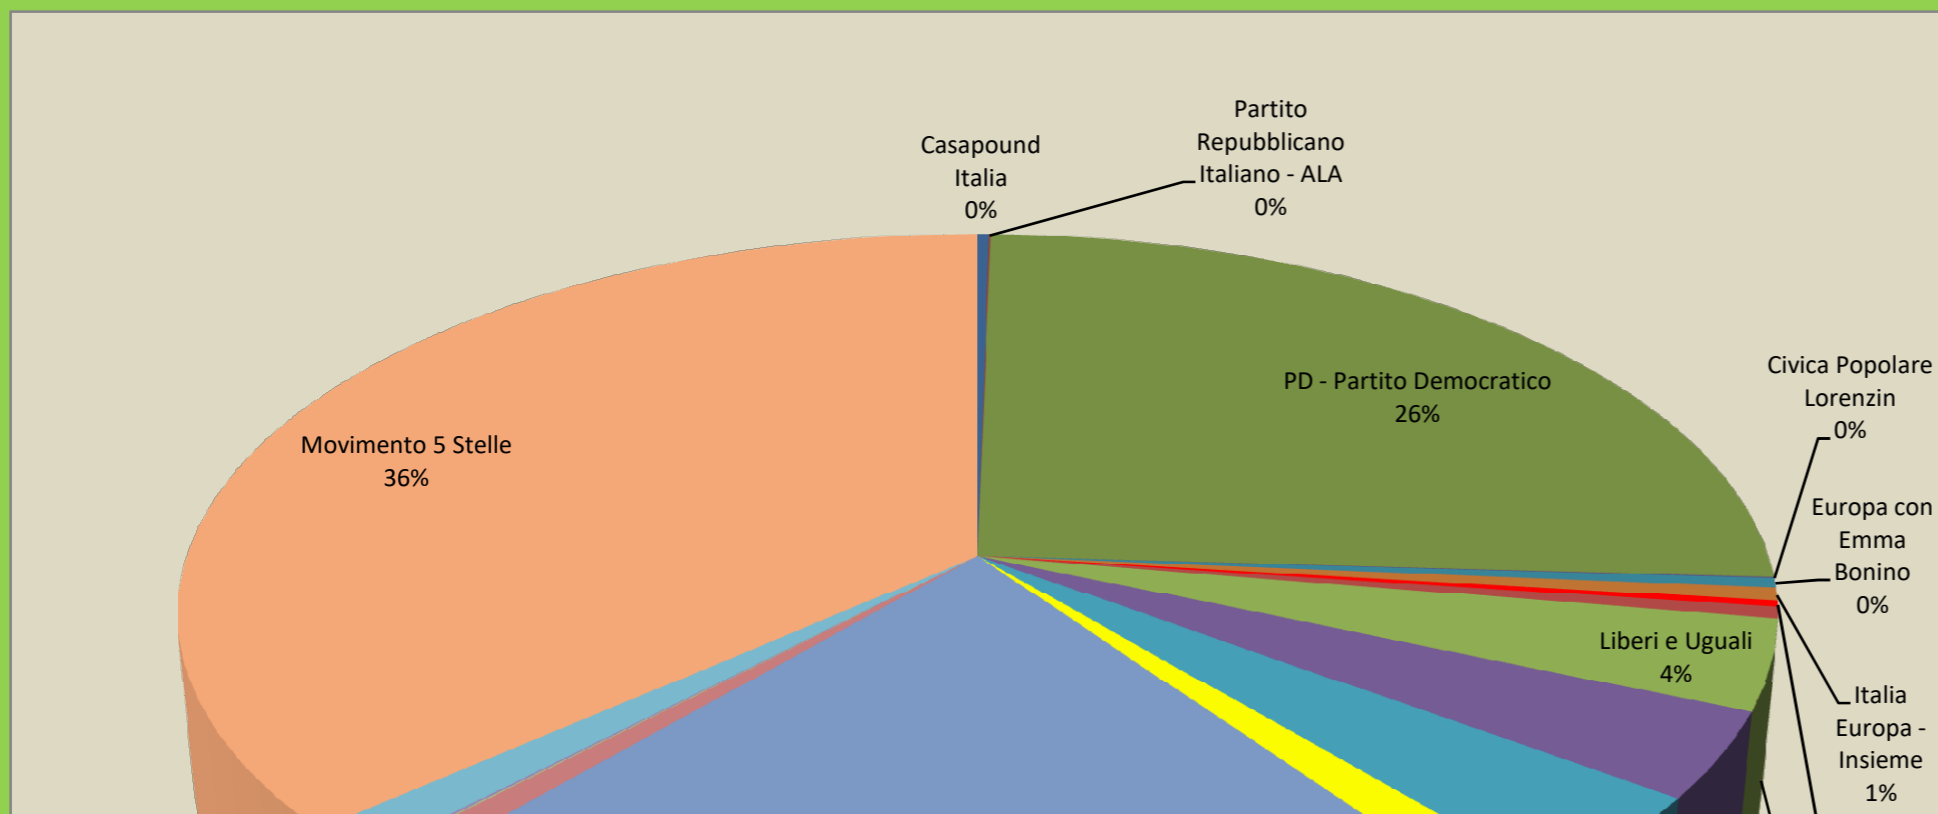

530

Candidati Collegio Uninomiale

LISTE COLLEGATE

Solo UNI

	Voti		Voti								
Giovanna Gerardi	7		7								
Carolina Falanga	1		1								
Barbato Iannuzzi detto Tino	745		684		1		11		15		
Stefano Panicci	7		7								
Valentina Restaino	13		13								
Giovanni Lambiase	102		102								
Pasquale Marrasso	810		98		101		37		562		
Anna Maria Nacchia	21		21								
Valerio Torre	1		1								
Rosalba Morinelli	2		2								
Alfonso Gambardella	35		35								
Andrea Cioffi	976		976								

Elettori Sezione

Maschi	2068
Femmine	2087
Totali	4155

34
12
46

Schede Valide	2720
Bianche	50
Nulle	71

2841

Casapound Italia	7
Partito Repubblicano Italiano - ALA	1
PD - Partito Democratico	684
Civica Popolare Lorenzin	1
Europa con Emma Bonino	11
Italia Europa - Insieme	15
Partito Comunista	7
Potere al Popolo	13
Liberi e Uguali	102
Lega - Salvini Premier	98
Giorgia Meloni - Fratelli d'Italia	101
Noi con l'Italia	37
Forza Italia - Berlusconi Presidente	562
Italia agli Italiani	21
Sinistra Rivoluzionaria	1
Partito Valore Umano	2
Il Popolo della Famiglia	35
Movimento 5 Stelle	976

	1° Rilevamento			2° Rilevamento			3° Rilevamento			Affluenza per Sezione
	M	F	TOT.	M	F	TOT.	M	F	TOT.	
Sezione 1			0			0	275	268	543	19,11%
Sezione 2			0			0	217	210	427	15,02%
Sezione 3			0			0	209	186	395	13,90%
Sezione 4			0			0	272	264	536	18,86%
Sezione 5			0			0	197	188	385	13,55%
Sezione 6			0			0	288	268	556	19,56%
Totali			0			0	1458	1384	2842	
Totale Elettori	4.155									
% Votanti			0,00%			0,00%			68,40%	