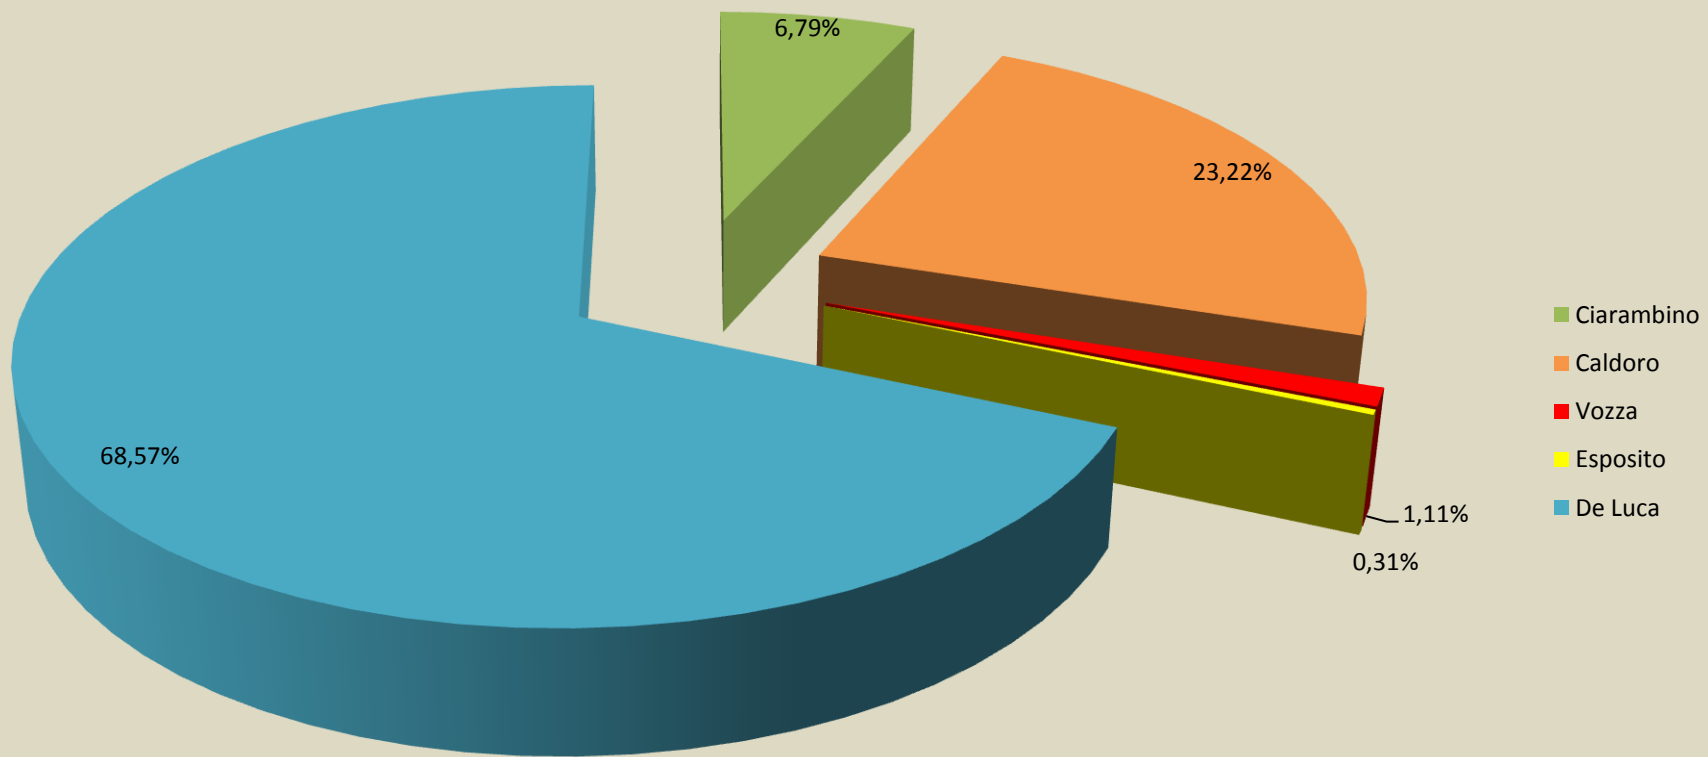

<b>Elettori Sezione</b>	
Maschi	2.297
Femmine	2.376
<b>Totali</b>	<b>4.673</b>
Schede Valide	2826
Bianche	59
Nulle	148

Riepilogo per Sezioni

Sez. 1 Sez. 2 Sez. 3 Sez. 4 Sez. 5 Sez. 6

<b>1) Candidato Presidente: Valeria Ciarambino</b>	<b>55</b>	<b>30</b>	<b>28</b>	<b>25</b>	<b>19</b>	<b>39</b>	<b>196</b>
MOVIMENTO 5 STELLE BEPPEGRILLO.IT	49	28	12	18	19	31	157
<b>2) Candidato Presidente: Stefano Caldoro</b>	<b>110</b>	<b>110</b>	<b>92</b>	<b>113</b>	<b>93</b>	<b>152</b>	<b>670</b>
CALDORO PRESIDENTE	13	17	23	18	21	18	110
POPOLARI PER L'ITALIA	0	0	1	3	5	1	10
noi SUD	13	15	16	14	12	54	124
NCD CAMPANIA POPOLARE	3	1	1	13	0	3	21
MAI PIU' LA TERRA DEI FUOCHI con FERRILLO	1	0	0	0	0	0	1
VITTIME DELLA GIUSTIZIA E DEL FISCO	1	0	0	0	0	1	2
FORZA ITALIA	18	33	20	33	19	39	162
MELONI FRATELLI d'ITALIA-ALLEANZA NAZIONALE M.S.I.	38	26	17	24	29	32	166
<b>3) Candidato Presidente: Salvatore Vozza</b>	<b>4</b>	<b>8</b>	<b>4</b>	<b>5</b>	<b>7</b>	<b>4</b>	<b>32</b>
SINISTRA AL LAVORO PER LA CAMPANIA VOZZA PRESIDENTE	4	8	3	5	9	5	34
<b>4) Candidato Presidente: Marco Esposito</b>	<b>3</b>	<b>3</b>	<b>0</b>	<b>2</b>	<b>1</b>	<b>0</b>	<b>9</b>
MO! LISTA CIVICA CAMPANIA	2	3	0	2	0	0	7
<b>5) Candidato Presidente: Vincenzo De Luca</b>	<b>341</b>	<b>297</b>	<b>271</b>	<b>397</b>	<b>296</b>	<b>377</b>	<b>1979</b>
PARTITO SOCIALISTA ITALIANO – PSI	238	219	235	257	203	223	1375
DAVVERO ecologia & diritti VERDI	8	3	7	8	5	4	35
ITALIA DEI VALORI	2	0	0	1	2	2	7
SCELTA CIVICA PER L'ITALIA – DE LUCA PRESIDENTE – CENTRO DEMOCRATICO	4	3	2	4	3	9	25
Campania libera – DE LUCA Presidente	4	9	3	10	3	5	34
De Luca Presidente	12	14	10	27	15	27	105
PD – Partito Democratico	65	43	26	90	58	97	379
ITALIA – LIBERTAS – UNIONE DI CENTRO	20	18	11	1	6	11	67
CAMPANIA in#rete DE LUCA Presidente API CDU AUTONOMIA SUD	3	0	1	0	1	0	5

### Candidati Presidente x Sezione